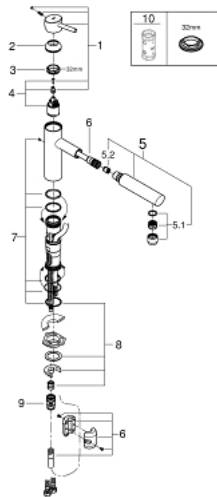

31 129 001 CONCEPTO EINHAND-SPÜLTISCHBATTERIE, 1/2"

PRODUKTBESCHREIBUNG

- Farbe: chrom
- mittelhoher Auslauf
- Einlochmontage
- GROHE Long-Life Oberfläche
- GROHE SilkMove 35 mm Keramikkartusche
- herausziehbarer Mousseerauslauf
- variabel einstellbare Mengenbegrenzung
- schwenkbarer Gussauslauf
- Schwenkbereich 100°
- Eigensicher gegen Rückfließen
- flexible Anschlusschläuche
- Schnell-Montage-System
- Maximaler Durchfluss (bei 3 bar): 7,5 l/min

31 129 001 **CONCETTO EINHAND-SPÜLTISCHBATTERIE, 1/2"**

ERSATZTEILE, März 2020 – jetzt

- 1: Hebel (Bestell-Nr. 46822000)
- 2: Kappe (Bestell-Nr. 46492000)
- 3: Schraubring (Bestell-Nr. 46815000)
- 4: Kartusche (Bestell-Nr. 46374000)
- 5: Auslaufbrause (Bestell-Nr. 48532000)
- 5.1: Mousseur (Bestell-Nr. 06574000)
- 5.1.1: Siebeinsatz, Mousseur M22+M24x1 (Bestell-Nr. 45002000)
- 5.2: Rückflussverhinderer (Bestell-Nr. 08565000)
- 6: Schlauch für Spültischbatterien mit herausziehbarer Dual Spülbrause oder Mousseurauslauf (Bestell-Nr. 48293000)
- 7: Dichtungsset (Bestell-Nr. 46760000)
- 8: Gegenverschraubung (Bestell-Nr. 46346000)
- 8.1: Anschlag (Bestell-Nr. 04174000)
- 9: Schnappkupplung (Bestell-Nr. 46338000)
- 10: Steckschlüssel (Bestell-Nr. 19332000)*