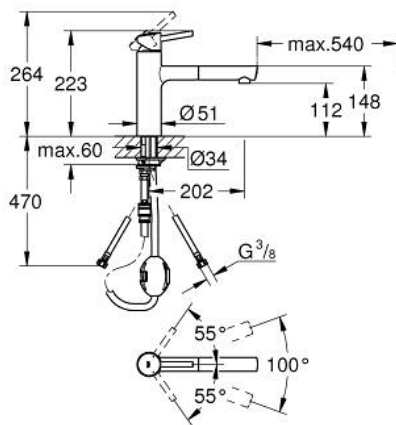

31 129 001 CONCEPTO EINHAND-SPÜLTISCHBATTERIE, 1/2"

PRODUKTBESCHREIBUNG

- Farbe: chrom
- mittelhoher Auslauf
- Einlochmontage
- GROHE Long-Life Oberfläche
- GROHE SilkMove 35 mm Keramikkartusche
- herausziehbarer Mousseerauslauf
- variabel einstellbare Mengenbegrenzung
- schwenkbarer Gussauslauf
- Schwenkbereich 100°
- Eigensicher gegen Rückfließen
- flexible Anschlusschläuche
- Schnell-Montage-System
- Maximaler Durchfluss (bei 3 bar): 7,5 l/min

31 129 001 **CONCETTO EINHAND-SPÜLTISCHBATTERIE, 1/2"**

ERSATZTEILE, März 2020 – jetzt

- 1: Hebel (Bestell-Nr. 46822000)
- 2: Kappe (Bestell-Nr. 46492000)
- 3: Schraubring (Bestell-Nr. 46815000)
- 4: Kartusche (Bestell-Nr. 46374000)
- 5: Auslaufbrause (Bestell-Nr. 48532000)
- 5.1: Mousseur (Bestell-Nr. 06574000)
- 5.1.1: Siebeinsatz, Mousseur M22+M24x1 (Bestell-Nr. 45002000)
- 5.2: Rückflussverhinderer (Bestell-Nr. 08565000)
- 6: Schlauch für Spültischbatterien mit herausziehbarer Dual Spülbrause oder Mousseurauslauf (Bestell-Nr. 48293000)
- 7: Dichtungsset (Bestell-Nr. 46760000)
- 8: Gegenverschraubung (Bestell-Nr. 46346000)
- 8.1: Anschlag (Bestell-Nr. 04174000)
- 9: Schnappkupplung (Bestell-Nr. 46338000)
- 10: Steckschlüssel (Bestell-Nr. 19332000)*