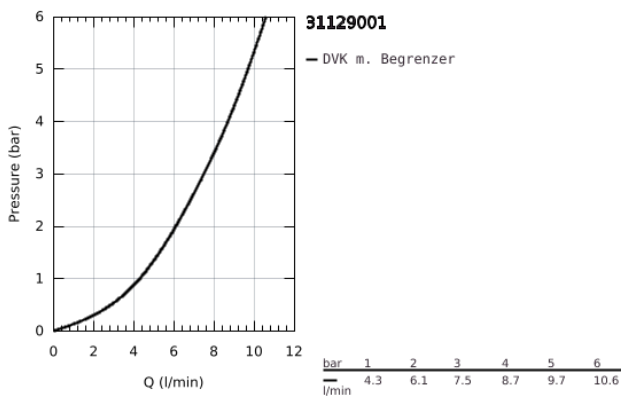

31 129 001 CONCEPTO EINHAND-SPÜLTISCHBATTERIE, 1/2"

PRODUKTBESCHREIBUNG

- Farbe: chrom
- mittelhoher Auslauf
- Einlochmontage
- GROHE Long-Life Oberfläche
- GROHE SilkMove 35 mm Keramikkartusche
- herausziehbarer Mousseerauslauf
- variabel einstellbare Mengenbegrenzung
- schwenkbarer Gussauslauf
- Schwenkbereich 100°
- Eigensicher gegen Rückfließen
- flexible Anschlusschläuche
- Schnell-Montage-System
- Maximaler Durchfluss (bei 3 bar): 7,5 l/min